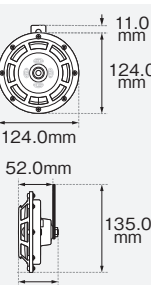

Twin tone horn 230018

大型駐車場などでも威力を発揮する、音量と音質を兼ね備えたトップクラスの製品です。赤いスポーティーなラインと美しいフォルムが特徴です。