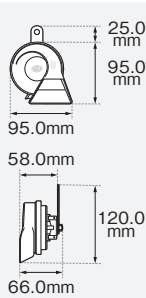

### Twin tone horn 230015

取り付けスペースを考慮した薄型設計で、純正部品の品質と機能にスタイリッシュで、美しいデザインが特徴です。シリーズの中では、音量を重視したホーンです。