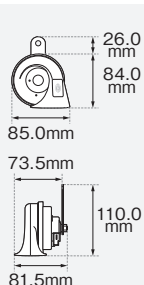

Twin tone horn 230016

日本車向けの1端子コネクターを採用し、簡単に取り付け可能な製品です。広範囲に音を響かせるためのデザインで、取り付けスペースを考慮した薄型設計が特徴です。