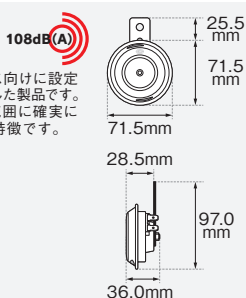

信頼と実績のドイツHELLA(ヘラー)社製ホーン

ヘラー ユニバーサルホーン 最新ラインナップ

【ドイツ HELLA(ヘラー)社について】

HELLA社は100年以上の歴史を持ち、世界トップ40社に入るグローバルな自動車部品・用品のパーツやメンテナンス機器の有名メーカーです。HELLA社のイノベーションにより、主に“自動車用ライト”、“電装部品”、“システム”を開発・生産し、BENZ、BMWなどを含む世界中の自動車メーカーへ多数の純正部品(OEM)を供給しているグローバルメーカーです。

HELLA “Universal Horn” ユニバーサルホーンについて

当HELLA社製 ユニバーサルホーンは、永年のOEM供給、製造メーカーとして培われた技術やノウハウを生かした純正クオリティの製品です。

- ●100年以上の経験による、最適なサウンドパフォーマンス! ●OEMメーカーならではのハイクオリティ!
- ●モーターサイクル、自動車用の幅広い商品ラインナップ!

Motorcycle horn 230013

小型二輪車専用として省スペース向けに設定された、高耐久性と軽量化を実現した製品です。ハイトーンのみを設定でも、広範囲に確実に音を伝える高性能・高耐久性が特徴です。

Motorcycle horn 230014

二輪車専用として設計・開発された、高耐久性と軽量化を実現した製品です。ディスクタイプのコンパクトボディながらも、広範囲に確実に音を伝える高性能・高耐久性が特徴です。

Twin tone horn 230015

取り付けスペースを考慮した薄型設計で、純正部品の品質と機能にスタイリッシュで、美しいデザインが特徴です。シリーズの中では、音量を重視したホーンです。

Twin tone horn 230016

日本車向けの1端子コネクターを採用し、簡単に取り付け可能な製品です。広範囲に音を響かせるためのデザインで、取り付けスペースを考慮した薄型設計が特徴です。

Twin tone horn 230017

シャープな音質を持った製品です。取り付け位置によってはフロントグリルを通して視認でき、ホーン本来の機能に黄色いスポーティーなラインと美しいフォルムが特徴です。

Twin tone horn 230018

大型駐車場などでも威力を発揮する、音量と音質を兼ね備えたトップクラスの製品です。赤いスポーティーなラインと美しいフォルムが特徴です。

HELLA モーターサイクル用ホーン 【12V車用】

品名	カラー	消費電力	周波数	音圧レベル(2m)	電源	入数	品番	価格	JANコード	備考
HELLA シングルトーンホーン	ブラック	1×20W	480Hz(High tone)	108db(A)	12V	1	230013	¥1,900	4082300545678	
HELLA ツイントーンホーン	ブラック	2×20W	480Hz/380Hz(High/Low tone)	108db(A)	12V	2	230014	¥2,700	4082300548648	

HELLA ツイントーンホーン 【12V車用】