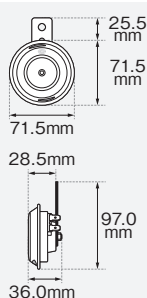

### Twin tone horn 230015

取り付けスペースを考慮した薄型設計で、純正部品の品質と機能にスタイリッシュで、美しいデザインが特徴です。シリーズの中では、音量を重視したホーンです。