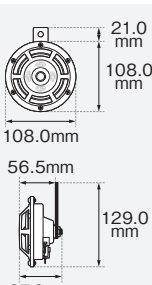

Twin tone horn 230017

シャープな音質を持った製品です。取り付け位置によってはフロントグリルを通して視認でき、ホーン本来の機能に黄色いスポーティーなラインと美しいフォルムが特徴です。