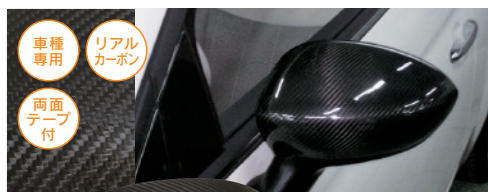

ドアミラーに装着するだけで、ドレスアップ効果抜群のリアルカーボンパーツ！

車種
専用

High Quality CARBONTEC DOOR MIRROR COVER

【OMTEC(オムテック)について】

OMTEC Automotiveは、製造したOEM製品が
高品質と認められたことで、ヨーロッパの大手チューニング
企業の注目を集めました。

製品はアームレスト、ステンレス クロムパーツ、ルーフ
キャリアなどに特化し、40以上のブランドで2500種類
以上の製品があります。

OMTEC Automotiveは、主にヨーロッパ、アメリカ、
アジア、中国、日本など30ヶ国以上に製品を輸出する企業です。

OMTEC
AUTO ACCESSORIES CO.
Made in Turkey

車種
専用
リアル
カーボン
両面
テープ
付

BMW
210003

車種
専用
リアル
カーボン
両面
テープ
付

BMW
210004

車種
専用
リアル
カーボン
両面
テープ
付

FIAT
210005

車種
専用
リアル
カーボン
両面
テープ
付

VW
210006

CARBONTEC

高品質3M製両面テープで、
貼り付けるだけの簡単取り付け！

100%
GENUINE
CARBON FIBER

メーカー	車種	型式	年式	カラー	仕様	入数	品番	価格	JANコード	備考
BMW	3-Series	E90/E91	2005~2008	ブラック/カーボン	右ハンドル車専用	2	210003	¥17,000	4582626801736	
	1-Series	F20	2011~2019	ブラック/カーボン	右ハンドル車専用	2	210004	¥18,000	4582626801743	
	2-Series	F22/F23	2014~	ブラック/カーボン	右ハンドル車専用	2	210004	¥18,000	4582626801743	
	3-Series	F30/F31/F34	2012~2019	ブラック/カーボン	右ハンドル車専用	2	210004	¥18,000	4582626801743	
	4-Series	F32/F33/F36	2013~2020	ブラック/カーボン	右ハンドル車専用	2	210004	¥18,000	4582626801743	
	X1	E84	2010~2015	ブラック/カーボン	右ハンドル車専用	2	210004	¥18,000	4582626801743	
	i3	I01	2014~	ブラック/カーボン	右ハンドル車専用	2	210004	¥18,000	4582626801743	
FIAT	500	312	2008~	ブラック/カーボン	右ハンドル車専用	2	210005	¥15,000	4582626801750	
	500C	312	2009~	ブラック/カーボン	右ハンドル車専用	2	210005	¥15,000	4582626801750	
VW	The Beetle	16C	2012~	ブラック/カーボン	右ハンドル車専用	2	210006	¥18,000	4582626801767	
	Scirocco	13C	2009~2014	ブラック/カーボン	右ハンドル車専用	2	210006	¥18,000	4582626801767	
	Passat	B7 3C	2011~2015	ブラック/カーボン	右ハンドル車専用	2	210006	¥18,000	4582626801767	
	Passat CC	3C	2008~2012	ブラック/カーボン	右ハンドル車専用	2	210006	¥18,000	4582626801767	
	CC	3C	2012~2016	ブラック/カーボン	右ハンドル車専用	2	210006	¥18,000	4582626801767	