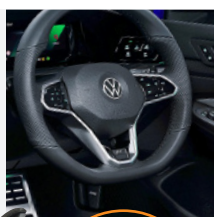

130057
本国品番 3G0419659CUXQ

VW純正「R」ロゴデザインのステアリングホイールトリムです。純正部品ですので、完璧な取り付けができます。車輛のドレスアップに最適です。カラー：ブラック