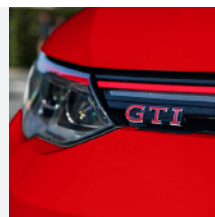

VW純正「R」ロゴデザインのフロントエンブレムです。純正部品ですので、完璧な取り付けができます。車輻のドレスアップに最適です。カラー：クロム

130048  
 本国品番 5H0853679KFOD

VW純正「R」ロゴデザインのフロントエンブレムです。純正部品ですので、完璧な取り付けができます。車輻のドレスアップに最適です。カラー：ブラック

130049  
 本国品番 5H0853679CFOD

VW純正「GTI」ロゴデザインのフロントエンブレムです。純正部品ですので、完璧な取り付けができます。車輻のドレスアップに最適です。カラー：レッド