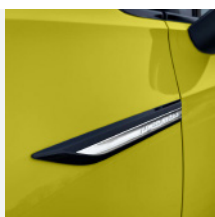

130054
本国品番 5H0853688LWHA/MWHA

VW純正「R」ロゴデザインのステアリングホイールトリムです。純正部品ですので、完璧な取り付けができます。車輛のドレスアップに最適です。カラー：クロム