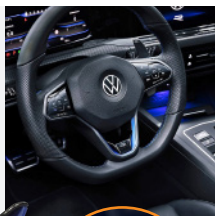

130059
本国品番 5H0419659DTCB

VW純正「GTI」ロゴデザインのステアリングホイールトリムです。純正部品ですので、完璧な取り付けができます。車輛のドレスアップに最適です。カラー：レッド