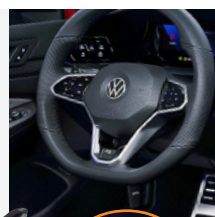

130058
本国品番 3CN419659UXQ

VW純正「R」ロゴデザインのステアリングホイールトリムです。純正部品ですので、完璧な取り付けができます。車輛のドレスアップに最適です。カラー：ブルー