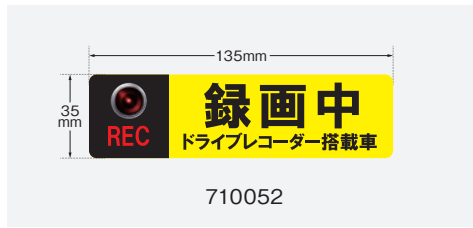

強粘着、再剥離タイプの高品質塩ビシートにUV硬化型インクで印刷し、グロスラミネート処理。耐候年数約3年の高品質ステッカーです。再剥離タイプですので剥がした際にも、のりが残りにくい仕様です。剥がれにくいように角丸加工を施工してあります。

ドライブレコーダーステッカー (外貼りタイプ)

| 品名 | 仕様 | サイズ | 入数 | 呼番 | 品番 | 価格 | JANコード | 備考 |
|----------------|------------------|--------|----|------|--------|--------|---------------|----|
| ドライブレコーダーステッカー | 録画中ドライブレコーダー搭載車 | 外貼りタイプ | 1 | AS-L | 710051 | ¥1,200 | 4580494893198 | ※1 |
| ドライブレコーダーステッカー | 録画中ドライブレコーダー搭載車 | 外貼りタイプ | 1 | AS-M | 710052 | ¥1,000 | 4580494893204 | ※1 |
| ドライブレコーダーステッカー | 後方録画中ドライブレコーダー搭載 | 外貼りタイプ | 1 | BS-L | 710053 | ¥1,200 | 4580494893211 | ※1 |
| ドライブレコーダーステッカー | 後方録画中ドライブレコーダー搭載 | 外貼りタイプ | 1 | BS-M | 710054 | ¥1,000 | 4580494893228 | ※1 |
| ドライブレコーダーステッカー | NOW ON RECORDING | 外貼りタイプ | 1 | CS-L | 710055 | ¥1,200 | 4580494893235 | ※1 |
| ドライブレコーダーステッカー | NOW ON RECORDING | 外貼りタイプ | 1 | CS-M | 710056 | ¥1,000 | 4580494893242 | ※1 |
| ドライブレコーダーステッカー | ドライブレコーダー録画中 | 外貼りタイプ | 1 | DS-L | 710057 | ¥1,200 | 4580494893259 | ※1 |
| ドライブレコーダーステッカー | ドライブレコーダー録画中 | 外貼りタイプ | 1 | DS-M | 710058 | ¥1,000 | 4580494893266 | ※1 |
| ドライブレコーダーステッカー | ドライブレコーダー搭載車 | 外貼りタイプ | 1 | ES-L | 710059 | ¥1,500 | 4580494893273 | ※1 |
| ドライブレコーダーステッカー | ドライブレコーダー搭載車 | 外貼りタイプ | 1 | ES-M | 710060 | ¥1,200 | 4580494893280 | ※1 |