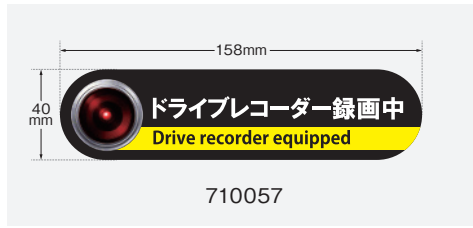

危険な運転をする他車への牽制！ ドライブレコーダーとステッカーやマグネットのダブル使用で効果抜群！！

ドライブレコーダーステッカー/マグネット 最新ラインナップ

HOT item

High Quality Drive Recorder Sticker/Magnet

【ドライブレコーダーステッカー/マグネットについて】
危険な運転をする他車への牽制！ドライブレコーダーに加えステッカーやマグネットを貼る事で周囲の車に安全運転を促します。ダブル使用で効果抜群！！

高耐候性、UV硬化型インク使用

UVカット、グロスラミネート

強粘着、再剥離型高品質塩ビシートまたは、高品質マグネットシート

剥離紙

ドライブレコーダー録画中
Drive recorder equipped

ドライブレコーダー付けています

●前方後方録画中

ドライブレコーダー録画中
WITH DRIVE RECORDER

強粘着、再剥離タイプの高品質塩ビシートにUV硬化型インクで印刷し、グロスラミネート処理。耐候年数約3年の高品質ステッカーです。再剥離タイプですので剥がした際にも、のりが残りにくい仕様です。剥がれにくいように角丸加工を施工してあります。