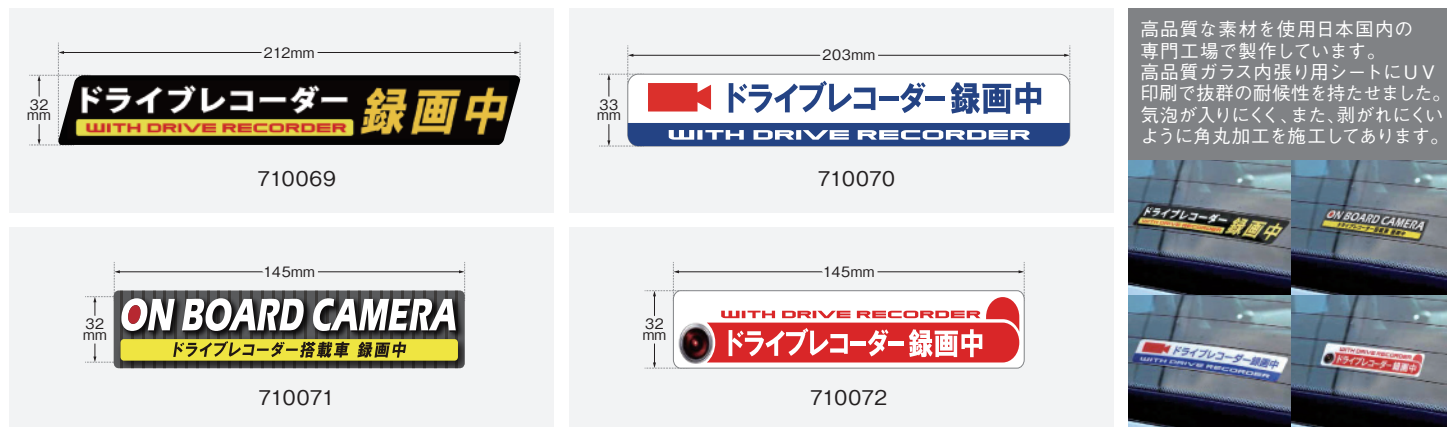

高品質な素材を使用日本国内の専門工場で作成しています。高品質ガラス内張り用シートにUV印刷で抜群の耐候性を持たせました。気泡が入りにくく、また、剥がれにくいように角丸加工を施工してあります。

ドライブレコーダーステッカー (ガラス内貼りタイプ)

品名	仕様	サイズ	入数	呼番	品番	価格	JANコード	備考
ドライブレコーダーステッカー ドライブレコーダー録画中	内貼りタイプ	W212mm × H 32mm	1	KG-L	710069	¥1,500	4580494893549	※1
ドライブレコーダーステッカー ドライブレコーダー録画中	内貼りタイプ	W203mm × H 33mm	1	JG-L	710070	¥1,500	4580494893532	※1
ドライブレコーダーステッカー ON BOARD CAMERA	内貼りタイプ	W145mm × H 32mm	1	IG-M	710071	¥1,200	4580494893525	※1
ドライブレコーダーステッカー ドライブレコーダー録画中	内貼りタイプ	W145mm × H 32mm	1	HG-M	710072	¥1,200	4580494893518	※1

重要: 外装には、取り付けしないで下さい。リアガラス熱線部には、取り付けしないで下さい。サイドウィンドウなど可動面には取り付けしないで下さい。裏面から硬い物などでこすらないで下さい。ステッカーのバックインクが剥がれたり、ガラス面や熱線に傷がつく恐れがあります。※1 ガラス内側専用ステッカーです。