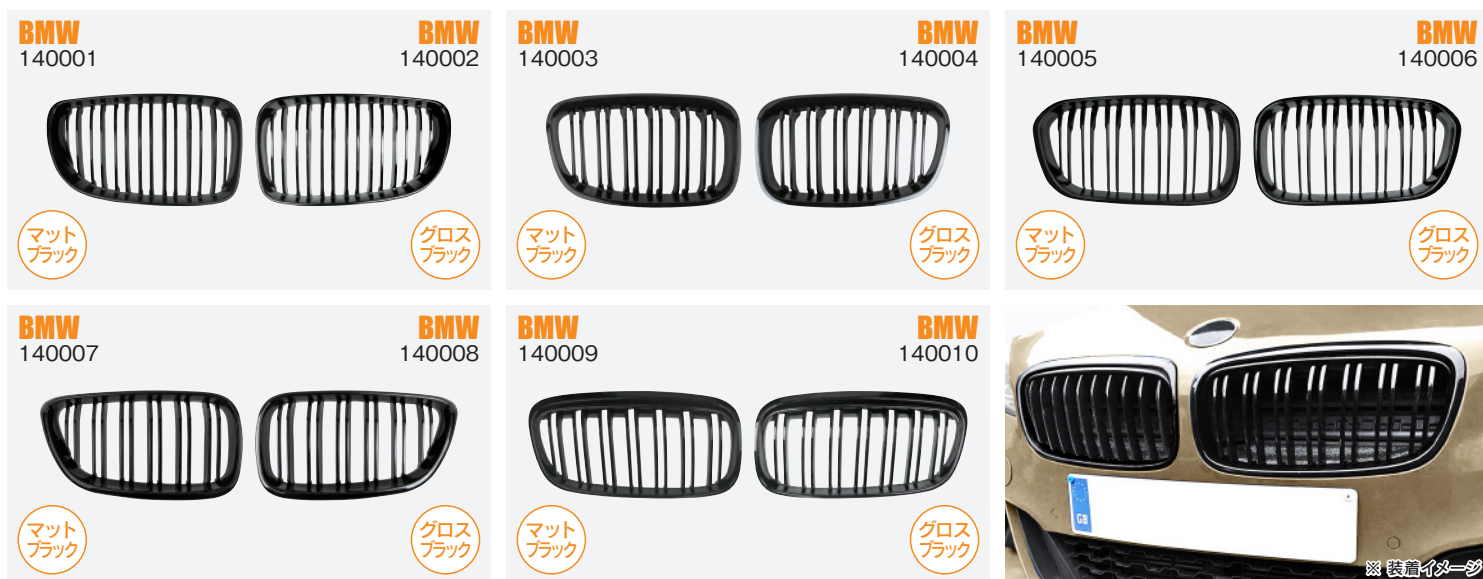

純正グリルとAssy交換するだけの簡単取り付け!!

BMW Mパフォーマンススルックグリル 最新ラインナップ

メーカー	車種	型式	年式	カラー	仕様	入数	品番	価格	JANコード	備考
BMW	1-Series	E82/E87/E88	2007~2014	オールマットブラック	Mパフォーマンススルックグリル	2	140001	販売終了	4582626801019	※1
	1-Series	E82/E87/E88	2007~2014	オールグロスブラック	Mパフォーマンススルックグリル	2	140002	¥14,000	4582626801026	※1
	1-Series	F20	2011~2015	オールマットブラック	Mパフォーマンススルックグリル	2	140003	¥16,000	4582626801033	
	1-Series	F20	2011~2015	オールグロスブラック	Mパフォーマンススルックグリル	2	140004	¥16,000	4582626801040	
	1-Series	F20	2015~2019	オールマットブラック	Mパフォーマンススルックグリル	2	140005	¥17,000	4582626801057	
	1-Series	F20	2015~2019	オールグロスブラック	Mパフォーマンススルックグリル	2	140006	¥17,000	4582626801064	
	2-Series	F22/F23	2014~2017	オールマットブラック	Mパフォーマンススルックグリル	2	140007	¥18,000	4582626801071	※2
	2-Series	F22/F23	2014~2017	オールグロスブラック	Mパフォーマンススルックグリル	2	140008	¥18,000	4582626801088	※2
	2-Series Active Tourer	F45	2014~2018	オールマットブラック	Mパフォーマンススルックグリル	2	140009	販売終了	4582626801095	
	2-Series Active Tourer	F45	2014~2018	オールグロスブラック	Mパフォーマンススルックグリル	2	140010	¥18,000	4582626801101	
	2-Series Gran Tourer	F46	2015~2018	オールマットブラック	Mパフォーマンススルックグリル	2	140009	販売終了	4582626801095	
2-Series Gran Tourer	F46	2015~2018	オールグロスブラック	Mパフォーマンススルックグリル	2	140010	¥18,000	4582626801101		