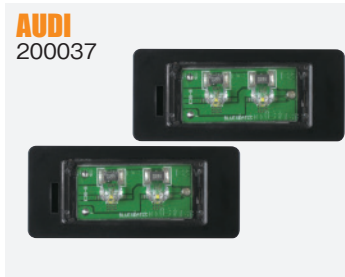

メーカー	車種	型式	ボディ形状	年式	点灯色	仕様	入数	品番	価格	JANコード	備考
AUDI	A4	B8 8K	Sedan/Avant	2008~2012	ホワイト	2LED	2	200037	販売終了	4582626803273	※3
	A5	8T	Coupe	2008~2011	ホワイト	2LED	2	200037	販売終了	4582626803273	※3
	A5	8F	Cabriolet	2009~2011	ホワイト	2LED	2	200037	販売終了	4582626803273	※3
	Q5	8R	SUV	2009~2012	ホワイト	2LED	2	200037	販売終了	4582626803273	※3
	TT	8J	Coupe/Roadster	2006~2012	ホワイト	2LED	2	200037	販売終了	4582626803273	※3
	TT	8N	Coupe/Roadster	1999~2006	ホワイト	18LED	2	200041	販売終了	4582626803310	
BMW	Mini One	R50	Hatchback	2002~2007	ホワイト	18LED	2	200020	¥6,000	4582626803105	
	Mini Cooper	R50	Hatchback	2002~2007	ホワイト	18LED	2	200020	¥6,000	4582626803105	
	Mini Cooper	R52	Convertible	2002~2007	ホワイト	18LED	2	200020	¥6,000	4582626803105	
	Mini Cooper S	R53	Hatchback	2002~2007	ホワイト	18LED	2	200020	¥6,000	4582626803105	
	Mini	R56	Hatchback	2007~2015	ホワイト	18LED	2	200021	販売終了	4582626803112	
	Mini	R57	Convertible	2007~2015	ホワイト	18LED	2	200021	販売終了	4582626803112	
	Mini	R58	Coupe	2011~2015	ホワイト	18LED	2	200021	販売終了	4582626803112	
	Mini	R59	Roadster	2012~2015	ホワイト	18LED	2	200021	販売終了	4582626803112	
	Mini Clubman	R55	Hatchback	2007~2015	ホワイト	24LED	2	200022	¥6,800	4582626803129	
	Z4	E85	Roadster	2003~2009	ホワイト	24LED	2	200022	¥6,800	4582626803129	
	Z4	E86	Coupe	2006~2009	ホワイト	24LED	2	200022	¥6,800	4582626803129	
	1-Series	E87	Hatchback	2004~2007	ホワイト	24LED	2	200022	¥6,800	4582626803129	
	6-Series	E63	Coupe	2003~2011	ホワイト	24LED	2	200022	¥6,800	4582626803129	
	6-Series	E64	Cabriolet	2003~2011	ホワイト	24LED	2	200022	¥6,800	4582626803129	
	Mini Clubman	R55	Hatchback	2007~2015	ホワイト	2LED	2	200023	¥9,000	4582626803136	
	Z4	E85	Roadster	2003~2009	ホワイト	2LED	2	200023	¥9,000	4582626803136	
	Z4	E86	Coupe	2006~2009	ホワイト	2LED	2	200023	¥9,000	4582626803136	
	1-Series	E87	Hatchback	2004~2007	ホワイト	2LED	2	200023	¥9,000	4582626803136	
6-Series	E63	Coupe	2003~2011	ホワイト	2LED	2	200023	¥6,800	4582626803136		
6-Series	E64	Cabriolet	2003~2011	ホワイト	2LED	2	200023	¥6,800	4582626803136		
1-Series	E87	Hatchback	2007~2011	ホワイト	24LED	2	200024	¥6,800	4582626803143		
3-Series	E46	Coupe	1999~2003	ホワイト	18LED	2	200025	¥5,400	4582626803150		
3-Series	E46	Coupe	2003~2005	ホワイト	18LED	2	200026	¥5,400	4582626803167		
3-Series	E46	Sedan	1998~2005	ホワイト	18LED	2	200027	¥5,400	4582626803174		
3-Series	E46	Touring	1998~2005	ホワイト	18LED	2	200027	¥5,400	4582626803174		

重要: 本製品は車種専用設計のため、適合車種以外では使用できません。本製品は取り付け作業が伴います。お取り付けはお近くの専門店などにご相談下さい。予めご了承下さい。
なお、ディーラー様への入庫、点検、車検や保証の継続につきましては、お取り引きのあるディーラー様へ直接ご相談下さい。
※1 T10 ウェッジバルブ用 ※2 T10×37mm バルブ用 ※3 外付けキャンセラーが2ヶ付属します。