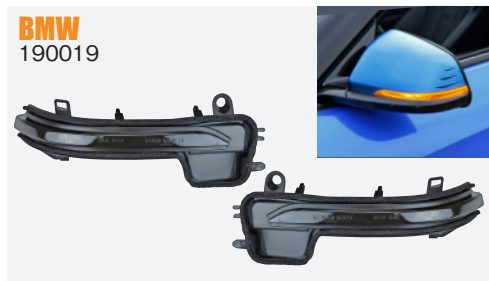

車種
専用

High Quality Sequential LED Door Mirror Winker

- 車輛の純正ドアミラーが、アッシー交換するだけでシーケンシャル(連鎖式点灯/流れる)LEDドアミラーウィンカーに変身!
- 高品位のブラック仕上げで、高級感のある引き締まったドアミラーへアップグレード!
- 純正部品と見間違えるほどのパーフェクトなフィッティングを実現!

※ 装着イメージ

メーカー	車種	型式	年式	カラー	仕様	入数	品番	価格	JANコード	備考
BMW	X2	F39	2018~	ブラック	シーケンシャルLED	2	190019	販売終了	4582626802696	
	Z4	G29	2019~	ブラック	シーケンシャルLED	2	190019	販売終了	4582626802696	
	X3	F25	2011~2017	ブラック	シーケンシャルLED	2	190016	¥13,500	4582626802665	
	X4	F26	2014~2018	ブラック	シーケンシャルLED	2	190016	¥13,500	4582626802665	
	X5	F15	2013~2019	ブラック	シーケンシャルLED	2	190016	¥13,500	4582626802665	
	X6	F16	2014~2019	ブラック	シーケンシャルLED	2	190016	¥13,500	4582626802665	
LAND ROVER	Discovery 4	LA	2013~2016	ブラック	シーケンシャルLED	2	190028	¥16,500	4582626802788	
	Range Rover Evoque	LV	2012~2015	ブラック	シーケンシャルLED	2	190028	¥16,500	4582626802788	
	Range Rover 4	LG	2013~2017	ブラック	シーケンシャルLED	2	190028	¥16,500	4582626802788	
	Range Rover Sport	LW	2013~	ブラック	シーケンシャルLED	2	190028	¥16,500	4582626802788	
	Range Rover Evoque	LV	2015~2019	ブラック	シーケンシャルLED	2	190029	¥16,500	4582626802795	
MERCEDDES BENZ	A-Class	W176	2012~2018	ブラック	シーケンシャルLED	2	190011	販売終了	4582626802610	
	B-Class	W/T246	2012~2019	ブラック	シーケンシャルLED	2	190011	販売終了	4582626802610	
	C-Class	C204/W204	2009~2016	ブラック	シーケンシャルLED	2	190011	販売終了	4582626802610	
	E-Class	C207	2009~2017	ブラック	シーケンシャルLED	2	190011	販売終了	4582626802610	
	E-Class	W212	2009~2016	ブラック	シーケンシャルLED	2	190011	販売終了	4582626802610	
	S-Class	W221	2009~2013	ブラック	シーケンシャルLED	2	190011	販売終了	4582626802610	
	CLA	C117/X117	2013~2019	ブラック	シーケンシャルLED	2	190011	販売終了	4582626802610	
	CLS	C218/X218	2011~2018	ブラック	シーケンシャルLED	2	190011	販売終了	4582626802610	
	GLA	X156	2014~2020	ブラック	シーケンシャルLED	2	190011	販売終了	4582626802610	
	CL	W216	2010~2015	ブラック	シーケンシャルLED	2	190011	販売終了	4582626802610	
GLK	X204	2008~2016	ブラック	シーケンシャルLED	2	190011	販売終了	4582626802610		

重要: 本製品は車種専用設計のため、適合車種以外では使用できません。本製品は取り付け作業が伴います。お取り付けはお近くの専門店などにご相談下さい。
また、本製品取り付け後、運転中にドアミラー先端(最外側)インジケータ部でのウィンカー点滅が視認できない状態となります。予めご了承下さい。
なお、ディーラー様への入庫、点検、車検や保証の継続につきましては、お取り引きのあるディーラー様へ直接ご相談下さい。※1 左ハンドル車専用。※2 電動ミラー格納付車専用。