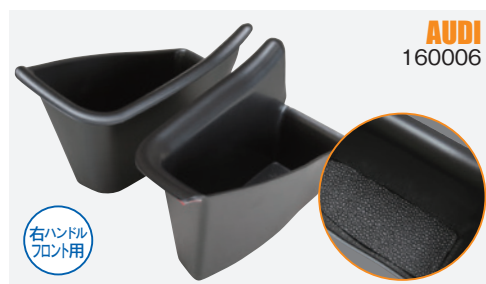

右ハンドル
フロント用