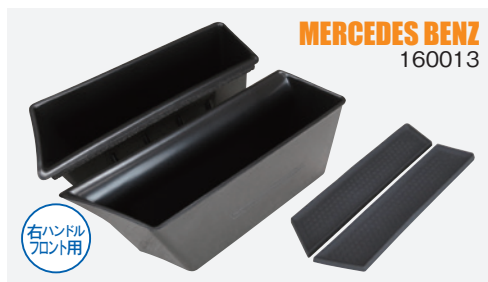

インナードアハンドルストレージボックス

車種専用設計で、車内の見た目も損なわず、純正スピーカーにも対応するベストフィットな仕上がり!

専用の滑り止めラバーマットで、運転中の異音防止や擦り傷などを防止!

側面のウレタンスポンジにより、内装を傷つけず確実な固定が可能!

● 車種専用設計 (差し込むだけの簡単取り付け)

● 滑り止めラバーマット (一部製品を除く)

● 固定用ウレタンスポンジ (一部製品を除く)

メーカー	車種	型式	年式	カラー	仕様	入数	品番	価格	JANコード	備考
MERCEDES BENZ	A-Class	W177	2018~	ブラック	右ハンドル/フロントドア用	2	160034	¥3,400	4582626802344	※1
	C-Class	W204	2007~2014	ブラック	右ハンドル/フロントドア用	2	160009	¥3,200	4582626802092	
	C-Class Coupe	C205	2016~2018	ブラック	右ハンドル/フロントドア用	2	160035	¥3,900	4582626802351	
	E-Class Coupe	C207	2009~2017	ブラック	右ハンドル/フロントドア用	2	160036	¥3,400	4582626802368	
	E-Class	W212	2009~2016	ブラック	右ハンドル/フロントドア用	2	160010	¥3,200	4582626802108	
	E-Class	W213	2016~2020	ブラック	右ハンドル/フロントドア用	2	160011	¥3,200	4582626802115	
	E-Class	W213	2016~2020	ブラック	右ハンドル/リアドア用	2	160012	販売終了	4582626802122	
	CLS	C257	2018~	ブラック	右ハンドル/フロントドア用	2	160037	¥3,800	4582626802375	
	GLB	X247	2020~	ブラック	右ハンドル/フロントドア用	2	160038	¥3,400	4582626802382	
	GLK	X204	2012~2016	ブラック	右ハンドル/フロントドア用	2	160013	¥3,400	4582626802139	
	GLE	W166	2015~2019	ブラック	右ハンドル/フロントドア用	2	160039	¥3,400	4582626802399	
	GLE Coupe	C292	2015~2019	ブラック	右ハンドル/フロントドア用	2	160039	¥3,400	4582626802399	

重要: 本製品は車種専用設計のため、適合車種以外では使用できません。本製品は使用時のキズを完全に防ぐものではありません。本製品含む破損などについては、一切の責任を負いかねます。取付前に必ずフロント用、リア用、取り付け場所と本製品の前後左右形状の確認をして下さい。取付時に必要以上の力を加えたり、無理な付け外しをすると破損する恐れがあります。本製品が破損、変形した場合は使用をお止め下さい。※ご購入前に必ず適合車種、年式、型式をご確認下さい。※1 リアも装着可。