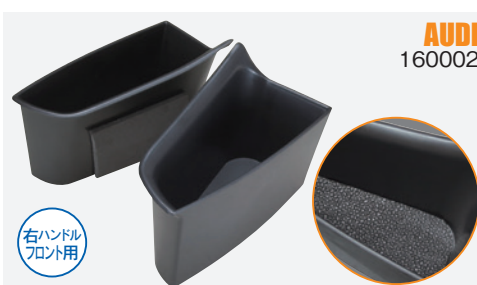

ALFA ROMEO
160001

AUDI
160005

AUDI
160002

右ハンドル
フロント用