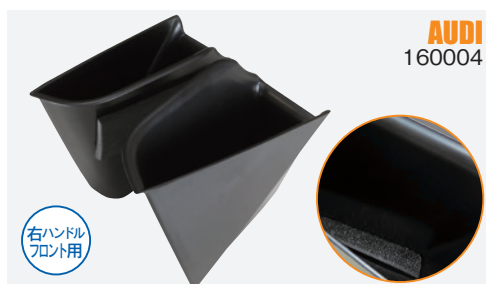

車種専用設計で純正のインナードアハンドル部分へ、差し込むだけの簡単取り付け！

インナードアハンドルストレージボックス 最新ラインナップ

車種専用

High Quality Inner Door Handle Storage Box

- 純正インナードアハンドル部分へ、差し込むだけの簡単取り付け！
- 車種専用設計で、車内の見た目も損なわないベストフィットな仕上がりがり！
- 手元に近いドアハンドル部を、小銭やカード、携帯などを収納できる便利なスペースに！
- 専用の滑り止めラバーマットで、運転中の異音防止や擦り傷などを防止！（一部製品を除く）
- 側面のウレタンスポンジにより、内装を傷つけず確実な固定が可能！（一部製品を除く）

※ 装着イメージ

ALFA ROMEO
160001

右ハンドル
フロント用

AUDI
160002

右ハンドル
フロント用

AUDI
160003

右ハンドル
リア用

AUDI
160004

右ハンドル
リア用

インナードアハンドルストレージボックス

車種専用設計で、車内の見た目も損なわず、純正スピーカーにも対応するベストフィットな仕上がりがり！

専用の滑り止めラバーマットで、運転中の異音防止や擦り傷などを防止！

側面のウレタンスポンジにより、内装を傷つけず確実な固定が可能！

- 車種専用設計 (差し込むだけの簡単取り付け)
- 滑り止めラバーマット (一部製品を除く)
- 固定用ウレタンスポンジ (一部製品を除く)