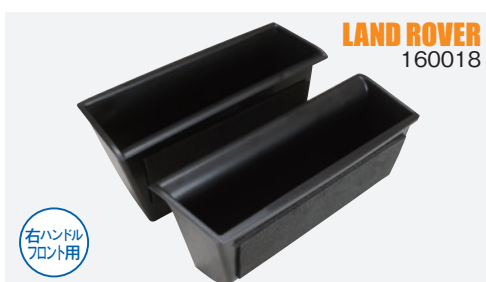

インナードアハンドルストレージボックス

車種専用設計で、車内の見た目も損なわず、純正スピーカーにも対応するベストフィットな仕上がりに！

専用の滑り止めラバーマットで、運転中の異音防止や擦り傷などを防止！

側面のウレタンスポンジにより、内装を傷つけず確実な固定が可能！

● 車種専用設計 (差し込むだけの簡単取り付け)

● 滑り止めラバーマット (一部製品を除く)

● 固定用ウレタンスポンジ (一部製品を除く)

メーカー	車種	型式	年式	カラー	仕様	入数	品番	価格	JANコード	備考
BMW	5-Series	G30	2017~2023	ブラック	右ハンドル/フロントドア用	2	160014	¥3,200	4582626802146	
	5-Series	G30	2017~2023	ブラック	右ハンドル/リアドア用	2	160015	¥3,200	4582626802153	
	Mini	F55	2018~2021	ブラック	右ハンドル/フロントドア用	2	160031	¥3,900	4582626802313	※1
	Mini	F56	2018~2021	ブラック	右ハンドル/フロントドア用	2	160031	¥3,900	4582626802313	※1
JAGUAR	F-Pace	DC	2015~2021	ブラック	右ハンドル/フロントドア用	2	160016	¥3,200	4582626802160	
	XF	J05 X250	2007~2015	ブラック	右ハンドル/フロントドア用	2	160032	¥3,800	4582626802320	
LAND ROVER	XJ	J12 X351	2010~	ブラック	右ハンドル/フロントドア用	2	160017	¥3,200	4582626802177	
	Discovery 4	LA	2009~2016	ブラック	右ハンドル/フロントドア用	2	160018	¥3,200	4582626802184	
	Discovery 4	LA	2009~2016	ブラック	右ハンドル/リアドア用	2	160019	¥3,200	4582626802191	
	Range Rover Evoque	LV L538	2012~2015	ブラック	右ハンドル/フロントドア用	2	160020	¥3,200	4582626802207	
	Range Rover Evoque	LV L538	2015~2019	ブラック	右ハンドル/フロントドア用	2	160033	¥3,400	4582626802337	※1

重要：本製品は車種専用設計のため、適合車種以外では使用できません。本製品は使用時のキズを完全に防ぐものではありません。本製品含む破損などについては、一切の責任を負いかねます。取付前に必ずフロント用、リア用、取り付け場所と本製品の前後左右形状の確認をして下さい。取付時に必要以上の力を加えたり、無理な付け外しをすると破損する恐れがあります。本製品が破損、変形した場合は使用をお止め下さい。※ご購入前に必ず適合車種、年式、型式をご確認下さい。※1 リアも装着可。