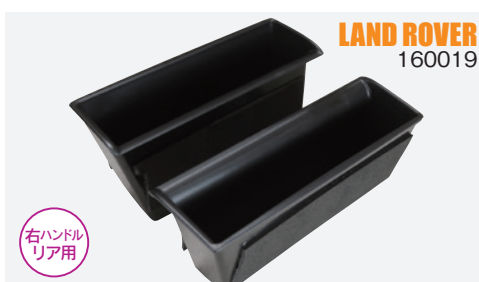

インナードアハンドルストレージボックス

車種専用設計で、車内の見た目も損なわず、純正スピーカーにも対応するベストフィットな仕上がりに！

専用の滑り止めラバーマットで、運転中の異音防止や擦り傷などを防止！

側面のウレタンスポンジにより、内装を傷つけず確実な固定が可能！

● 車種専用設計 (差し込むだけの簡単取り付け)

● 滑り止めラバーマット (一部製品を除く)

● 固定用ウレタンスポンジ (一部製品を除く)

メーカー	車種	型式	年式	カラー	仕様	入数	品番	価格	JANコード	備考
BMW	5-Series	G30	2017~2023	ブラック	右ハンドル/フロントドア用	2	160014	¥3,200	4582626802146	
	5-Series	G30	2017~2023	ブラック	右ハンドル/リアドア用	2	160015	¥3,200	4582626802153	
	Mini	F55	2018~2021	ブラック	右ハンドル/フロントドア用	2	160031	¥3,900	4582626802313	※1
	Mini	F56	2018~2021	ブラック	右ハンドル/フロントドア用	2	160031	¥3,900	4582626802313	※1
JAGUAR	F-Pace	DC	2015~2021	ブラック	右ハンドル/フロントドア用	2	160016	¥3,200	4582626802160	
	XF	J05 X250	2007~2015	ブラック	右ハンドル/フロントドア用	2	160032	¥3,800	4582626802320	
LAND ROVER	XJ	J12 X351	2010~	ブラック	右ハンドル/フロントドア用	2	160017	¥3,200	4582626802177	
	Discovery 4	LA	2009~2016	ブラック	右ハンドル/フロントドア用	2	160018	¥3,200	4582626802184	
	Discovery 4	LA	2009~2016	ブラック	右ハンドル/リアドア用	2	160019	¥3,200	4582626802191	
	Range Rover Evoque	LV L538	2012~2015	ブラック	右ハンドル/フロントドア用	2	160020	¥3,200	4582626802207	
	Range Rover Evoque	LV L538	2015~2019	ブラック	右ハンドル/フロントドア用	2	160033	¥3,400	4582626802337	※1

重要：本製品は車種専用設計のため、適合車種以外では使用できません。本製品は使用時のキズを完全に防ぐものではありません。本製品含む破損などについては、一切の責任を負いかねます。取付前に必ずフロント用、リア用、取り付け場所と本製品の前後左右形状の確認をして下さい。取付時に必要以上の力を加えたり、無理な付け外しをすると破損する恐れがあります。本製品が破損、変形した場合は使用をお止め下さい。※ご購入前に必ず適合車種、年式、型式をご確認下さい。※1 リアも装着可。