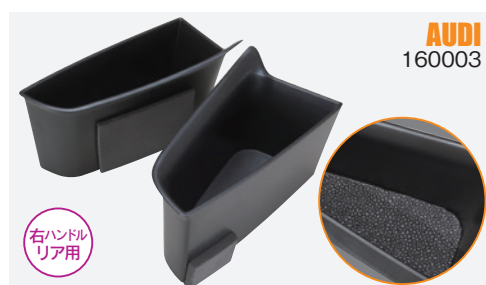

車種専用設計で純正のインナードアハンドル部分へ、差し込むだけの簡単取り付け！

インナードアハンドルストレージボックス 最新ラインナップ

車種専用

High Quality Inner Door Handle Storage Box

- 純正インナードアハンドル部分へ、差し込むだけの簡単取り付け！
- 車種専用設計で、車内の見た目も損なわないベストフィットな仕上がりがり！
- 手元に近いドアハンドル部を、小銭やカード、携帯などを収納できる便利なスペースに！
- 専用の滑り止めラバーマットで、運転中の異音防止や擦り傷などを防止！（一部製品を除く）
- 側面のウレタンスポンジにより、内装を傷つけず確実な固定が可能！（一部製品を除く）

※ 装着イメージ

ALFA ROMEO
160001

右ハンドル
フロント用

AUDI
160002

右ハンドル
フロント用

AUDI
160003

右ハンドル
リア用

AUDI
160004

右ハンドル
リア用

インナードアハンドルストレージボックス

車種専用設計で、車内の見た目も損なわず、純正スピーカーにも対応するベストフィットな仕上がりがり！

専用の滑り止めラバーマットで、運転中の異音防止や擦り傷などを防止！

側面のウレタンスポンジにより、内装を傷つけず確実な固定が可能！

- 車種専用設計 (差し込むだけの簡単取り付け)
- 滑り止めラバーマット (一部製品を除く)
- 固定用ウレタンスポンジ (一部製品を除く)