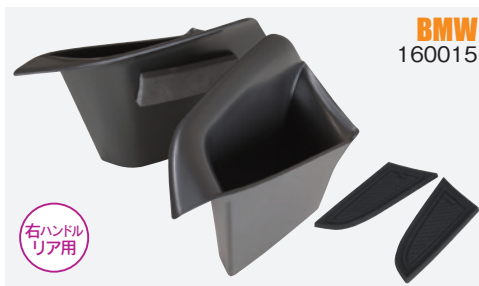

インナードアハンドルストレージボックス

車種専用設計で、車内の見た目も損なわず、純正スピーカーにも対応するベストフィットな仕上がりに！

専用の滑り止めラバーマットで、運転中の異音防止や擦り傷などを防止！

側面のウレタンスポンジにより、内装を傷つけず確実な固定が可能！

● 車種専用設計 (差し込むだけの簡単取り付け)

● 滑り止めラバーマット (一部製品を除く)

● 固定用ウレタンスポンジ (一部製品を除く)

メーカー	車種	型式	年式	カラー	仕様	入数	品番	価格	JANコード	備考
BMW	5-Series	G30	2017~2023	ブラック	右ハンドル/フロントドア用	2	160014	¥3,200	4582626802146	
	5-Series	G30	2017~2023	ブラック	右ハンドル/リアドア用	2	160015	¥3,200	4582626802153	
	Mini	F55	2018~2021	ブラック	右ハンドル/フロントドア用	2	160031	¥3,900	4582626802313	※1
	Mini	F56	2018~2021	ブラック	右ハンドル/フロントドア用	2	160031	¥3,900	4582626802313	※1
JAGUAR	F-Pace	DC	2015~2021	ブラック	右ハンドル/フロントドア用	2	160016	¥3,200	4582626802160	
	XF	J05 X250	2007~2015	ブラック	右ハンドル/フロントドア用	2	160032	¥3,800	4582626802320	
LAND ROVER	XJ	J12 X351	2010~	ブラック	右ハンドル/フロントドア用	2	160017	¥3,200	4582626802177	
	Discovery 4	LA	2009~2016	ブラック	右ハンドル/フロントドア用	2	160018	¥3,200	4582626802184	
	Discovery 4	LA	2009~2016	ブラック	右ハンドル/リアドア用	2	160019	¥3,200	4582626802191	
	Range Rover Evoque	LV L538	2012~2015	ブラック	右ハンドル/フロントドア用	2	160020	¥3,200	4582626802207	
	Range Rover Evoque	LV L538	2015~2019	ブラック	右ハンドル/フロントドア用	2	160033	¥3,400	4582626802337	※1

重要：本製品は車種専用設計のため、適合車種以外では使用できません。本製品は使用時のキズを完全に防ぐものではありません。本製品含む破損などについては、一切の責任を負いかねます。取付前に必ずフロント用、リア用、取り付け場所と本製品の前後左右形状の確認をして下さい。取付時に必要以上の力を加えたり、無理な付け外しをすると破損する恐れがあります。本製品が破損、変形した場合は使用をお止め下さい。※ご購入前に必ず適合車種、年式、型式をご確認下さい。※1 リアも装着可。