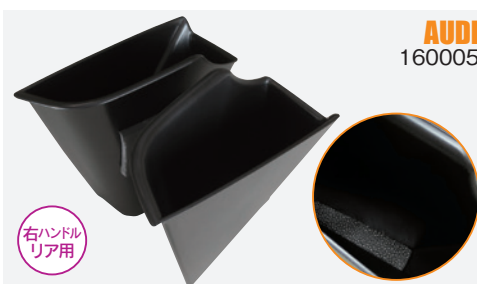

AUDI
160008

右ハンドル
リア用