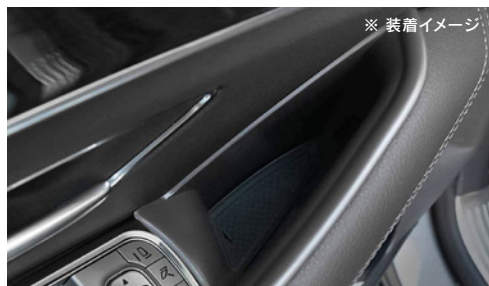

インナードアハンドルストレージボックス

車種専用設計で、車内の見た目も損なわず、純正スピーカーにも対応するベストフィットな仕上がりに！

専用の滑り止めラバーマットで、運転中の異音防止や擦り傷などを防止！

側面のウレタンスポンジにより、内装を傷つけず確実な固定が可能！

● 車種専用設計 (差し込むだけの簡単取り付け)

● 滑り止めラバーマット (一部製品を除く)

● 固定用ウレタンスポンジ (一部製品を除く)

メーカー	車種	型式	年式	カラー	仕様	入数	品番	価格	JANコード	備考
MERCEDES BENZ	GLE	W167	2019～	ブラック	右ハンドル/フロントドア用	2	160040	¥3,400	4582626802405	
	GLE Coupe	C167	2019～	ブラック	右ハンドル/フロントドア用	2	160040	¥3,400	4582626802405	
	GLS	X166	2016～2019	ブラック	右ハンドル/フロントドア用	2	160039	¥3,400	4582626802399	
	M-Class	W166	2012～2015	ブラック	右ハンドル/フロントドア用	2	160039	¥3,400	4582626802399	
	V-Class	W447	2015～2019	ブラック	右ハンドル/フロントドア用	2	160041	¥3,900	4582626802412	
PORSCHE	Cayenne	958 92A	2010～2018	ブラック	右ハンドル/フロントドア用	2	160042	¥3,900	4582626802429	
	Cayenne	9Y0	2018～	ブラック	右ハンドル/フロントドア用	2	160043	¥3,900	4582626802436	※1
	Cayenne Coupe	9Y0	2019～	ブラック	右ハンドル/フロントドア用	2	160043	¥3,900	4582626802436	※1
	Macan	95B	2014～2018	ブラック	右ハンドル/フロントドア用	2	160021	¥3,400	4582626802214	
	Macan	95B	2014～2018	ブラック	右ハンドル/リアドア用	2	160022	¥3,400	4582626802221	
	Panamera	971	2016～	ブラック	右ハンドル/フロントドア用	2	160023	¥3,200	4582626802238	
	Panamera	971	2016～	ブラック	右ハンドル/リアドア用	2	160024	¥3,200	4582626802245	

重要：本製品は車種専用設計のため、適合車種以外では使用できません。本製品は使用時のキズを完全に防ぐものではありません。本製品含む破損などについては、一切の責任を負いかねます。取付前に必ずフロント用、リア用、取り付け場所と本製品の前後左右形状の確認をして下さい。取付時に必要以上の力を加えたり、無理な付け外しをすると破損する恐れがあります。本製品が破損、変形した場合は使用をお止め下さい。※ご購入前に必ず適合車種、年式、型式をご確認下さい。※1 リアも装着可。