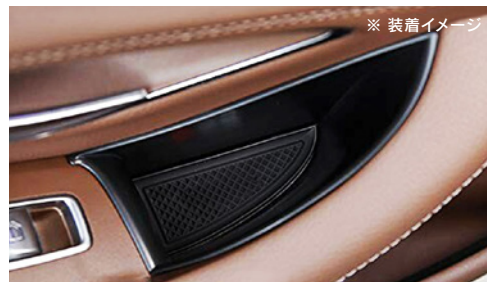

インナードアハンドルストレージボックス

車種専用設計で、車内の見た目も損なわず、純正スピーカーにも対応するベストフィットな仕上がり!

専用の滑り止めラバーマットで、運転中の異音防止や擦り傷などを防止!

側面のウレタンスポンジにより、内装を傷つけず確実な固定が可能!

● 車種専用設計 (差し込むだけの簡単取り付け)

● 滑り止めラバーマット (一部製品を除く)

● 固定用ウレタンスポンジ (一部製品を除く)

メーカー	車種	型式	年式	カラー	仕様	入数	品番	価格	JANコード	備考
MERCEDES BENZ	A-Class	W177	2018~	ブラック	右ハンドル/フロントドア用	2	160034	¥3,400	4582626802344	※1
	C-Class	W204	2007~2014	ブラック	右ハンドル/フロントドア用	2	160009	¥3,200	4582626802092	
	C-Class Coupe	C205	2016~2018	ブラック	右ハンドル/フロントドア用	2	160035	¥3,900	4582626802351	
	E-Class Coupe	C207	2009~2017	ブラック	右ハンドル/フロントドア用	2	160036	¥3,400	4582626802368	
	E-Class	W212	2009~2016	ブラック	右ハンドル/フロントドア用	2	160010	¥3,200	4582626802108	
	E-Class	W213	2016~2020	ブラック	右ハンドル/フロントドア用	2	160011	¥3,200	4582626802115	
	E-Class	W213	2016~2020	ブラック	右ハンドル/リアドア用	2	160012	販売終了	4582626802122	
	CLS	C257	2018~	ブラック	右ハンドル/フロントドア用	2	160037	¥3,800	4582626802375	
	GLB	X247	2020~	ブラック	右ハンドル/フロントドア用	2	160038	¥3,400	4582626802382	
	GLK	X204	2012~2016	ブラック	右ハンドル/フロントドア用	2	160013	¥3,400	4582626802139	
	GLE	W166	2015~2019	ブラック	右ハンドル/フロントドア用	2	160039	¥3,400	4582626802399	
	GLE Coupe	C292	2015~2019	ブラック	右ハンドル/フロントドア用	2	160039	¥3,400	4582626802399	

重要: 本製品は車種専用設計のため、適合車種以外では使用できません。本製品は使用時のキズを完全に防ぐものではありません。本製品含む破損などについては、一切の責任を負いかねます。取付前に必ずフロント用、リア用、取り付け場所と本製品の前後左右形状の確認をして下さい。取付時に必要以上の力を加えたり、無理な付け外しをすると破損する恐れがあります。本製品が破損、変形した場合は使用をお止め下さい。※ご購入前に必ず適合車種、年式、型式をご確認下さい。※1 リアも装着可。