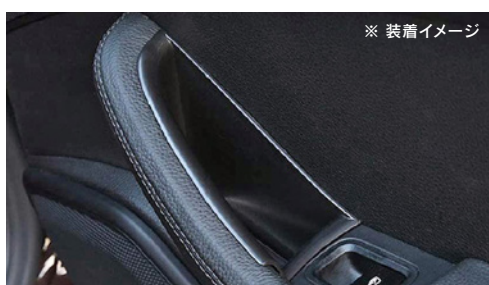

インナードアハンドルストレージボックス

車種専用設計で、車内の見た目も損なわず、純正スピーカーにも対応するベストフィットな仕上がりに！

専用の滑り止めラバーマットで、運転中の異音防止や擦り傷などを防止！

側面のウレタンスポンジにより、内装を傷つけず確実な固定が可能！

● 車種専用設計 (差し込むだけの簡単取り付け)

● 滑り止めラバーマット (一部製品を除く)

● 固定用ウレタンスポンジ (一部製品を除く)

メーカー	車種	型式	年式	カラー	仕様	入数	品番	価格	JANコード	備考
MERCEDES BENZ	GLE	W167	2019～	ブラック	右ハンドル/フロントドア用	2	160040	¥3,400	4582626802405	
	GLE Coupe	C167	2019～	ブラック	右ハンドル/フロントドア用	2	160040	¥3,400	4582626802405	
	GLS	X166	2016～2019	ブラック	右ハンドル/フロントドア用	2	160039	¥3,400	4582626802399	
	M-Class	W166	2012～2015	ブラック	右ハンドル/フロントドア用	2	160039	¥3,400	4582626802399	
	V-Class	W447	2015～2019	ブラック	右ハンドル/フロントドア用	2	160041	¥3,900	4582626802412	
PORSCHE	Cayenne	958 92A	2010～2018	ブラック	右ハンドル/フロントドア用	2	160042	¥3,900	4582626802429	
	Cayenne	9Y0	2018～	ブラック	右ハンドル/フロントドア用	2	160043	¥3,900	4582626802436	※1
	Cayenne Coupe	9Y0	2019～	ブラック	右ハンドル/フロントドア用	2	160043	¥3,900	4582626802436	※1
	Macan	95B	2014～2018	ブラック	右ハンドル/フロントドア用	2	160021	¥3,400	4582626802214	
	Macan	95B	2014～2018	ブラック	右ハンドル/リアドア用	2	160022	¥3,400	4582626802221	
	Panamera	971	2016～	ブラック	右ハンドル/フロントドア用	2	160023	¥3,200	4582626802238	
	Panamera	971	2016～	ブラック	右ハンドル/リアドア用	2	160024	¥3,200	4582626802245	

重要：本製品は車種専用設計のため、適合車種以外では使用できません。本製品は使用時のキズを完全に防ぐものではありません。本製品含む破損などについては、一切の責任を負いかねます。取付前に必ずフロント用、リア用、取り付け場所と本製品の前後左右形状の確認をして下さい。取付時に必要以上の力を加えたり、無理な付け外しをすると破損する恐れがあります。本製品が破損、変形した場合は使用をお止め下さい。※ご購入前に必ず適合車種、年式、型式をご確認下さい。※1 リアも装着可。