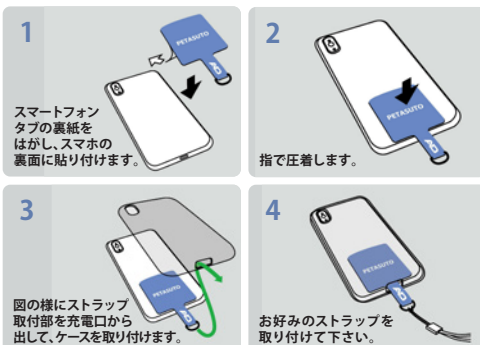

スマートフォンを使いやすい安全に、フィルムストラップホルダーのペタスト

●スマートフォンタブ(粘着タイプ)

シンプルでスマートフォンのカラーを邪魔しない、ブラックストライプとシルバークレストライプの使いやすいペタストスマートフォンタブです。お好みのストラップを使用する事で、ビジネスからフォーマルまでお使いになれる商品です。

PETASUTO® SMARTPHONE TAB
ペタストフォンタブ

PTT06 スマートフォンタブ フラック

PETASUTO® SMARTPHONE TAB
スマートフォンタブ 粘着タイプ 日本製

■ 710505 PTT06
スマートフォンタブ
ブラック
4571609310204
税別 ¥ **500** **耐荷重 1kg**

PETASUTO® SMARTPHONE TAB
ペタストフォンタブ

PTT07 スマートフォンタブ シルバークレスト

PETASUTO® SMARTPHONE TAB
スマートフォンタブ 粘着タイプ 日本製

■ 710506 PTT07
スマートフォンタブ
シルバークレスト
4571609310211
税別 ¥ **500** **耐荷重 1kg**

粘着タイプの特徴!

特殊粘着層でスマホに密着、スレないけど、サツとはがれて機種変にも簡単対応!

●スマートフォンタブ(クリアーシリーズ)

クリアーシリーズはPET+PVC+PETの三層構造の大変丈夫で、簡単に挟むだけのペタストフォンタブです。お好みのストラップを使用する事で、ビジネスからフォーマルまでお使いになれる商品です。(※挟んで使用する商品ですのでご使用になれないスマートフォンケースもあります。)