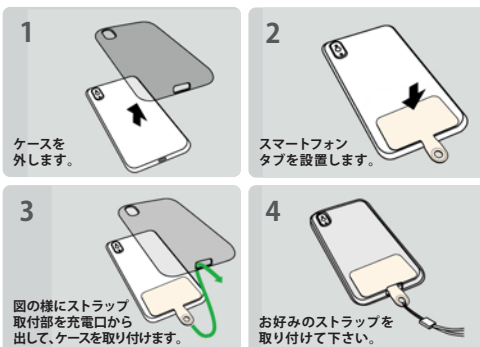

■ 710506 PTT07
スマートフォンタブ
シルバークレスト
4571609310211
税別 ¥ **500** **耐荷重 1kg**

粘着タイプの特徴!

特殊粘着層でスマホに密着、スレないけど、サツとはがれて機種変にも簡単対応!

●スマートフォンタブ(クリアーシリーズ)

クリアーシリーズはPET+PVC+PETの三層構造の大変丈夫で、簡単に挟むだけのペタストフォンタブです。お好みのストラップを使用する事で、ビジネスからフォーマルまでお使いになれる商品です。(※挟んで使用する商品ですのでご使用になれないスマートフォンケースもあります。)

PETASUTO® SMARTPHONE TAB
ペタストフォンタブ クリアー長方形

PTF02 スマートフォンタブ 長方形

PETASUTO® SMARTPHONE TAB
スマートフォンタブ 日本製

■ 710507 PTF02
スマートフォンタブ
クリアー長方形
4571609310228
税別 ¥ **400** **耐荷重 500g**

PETASUTO® SMARTPHONE TAB
ペタストフォンタブ クリアー半円

PTF03 スマートフォンタブ 半円

PETASUTO® SMARTPHONE TAB
スマートフォンタブ 日本製

■ 710508 PTF03
スマートフォンタブ
クリアー半円
4571609310235
税別 ¥ **400** **耐荷重 500g**

クリアーシリーズの特徴!

スマホとケースの間に挟むだけの簡単装着。機種変にも簡単対応!

重要: 本来の用途以外に使用しないで下さい。お手持ちのストラップがスマートフォンタブにしっかりと取り付けられている事をご確認の上、ご使用下さい。取り付けが不十分な場合は外れ、落下の恐れがあります。スマートフォンに直接張り付けないで下さい。必ずケースをお使い下さい。強く引っ張ったり、振り回したりしないで下さい。本製品を使用しながら走ったり、踊ったり、激しい動きをすると負荷がかかり製品が破損する恐れがありますのでおやめ下さい。素材の特性上、長期間の接触によりまれに色や素材等が対象物にうつる場合があります。アルコール、シンナー、ベンジン等など付着させないで下さい。製造ごとに多少のサイズ、色のバラつき等が生じる場合がございます。また多少の寸法誤差はご容赦下さい。小さなお子様の手が届かない場所でご使用・保管 本品に起因する損害につきましては当社では一切の責任を負いかねます。ご了承の上、お買い求め下さい。火気の近くや直射日光、高温多湿の場所は避けて、ご使用・保管下さい。廃棄の際は、各地方自治体の廃棄区分に従って下さい。ストラップ等の小物は付属していません。本製品は消耗品です。消耗が進んだ製品を使用し続けると、落下や破損の原因になる恐れがありますので定期的にストラップシートの状態を確認して下さい。連結部分の亀裂、変形、破損などが発生した場合は、直ちに新しいものに交換、またはご使用を中止して下さい。